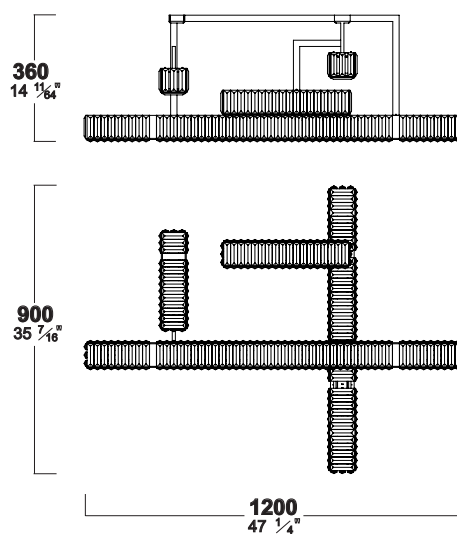

Punti di fissaggio staffa /
Bracket fixing points

Codice / Code **9280/120**

Tipo / Type **Plafoniera / Ceiling lamp**

Dimensioni / Dimensions

L 120x90 - H 36 cm
W 47.24x35.43 - H 14.17 in

Peso e Volume / Weight and Volume

51,50 kg / 113.5 lb

0,499 m³ / 17.622 ft³

Per la legenda dei simboli visitare il sito .
For the symbols key visit the website.
Pour la clé des symboles visitez le site Web.
Für die Zeichenerklärung Besuchen Sie die Website.
Para la clave de los símbolos visitar la página web.
Чтобы найти ключ к символам - посетите сайт .