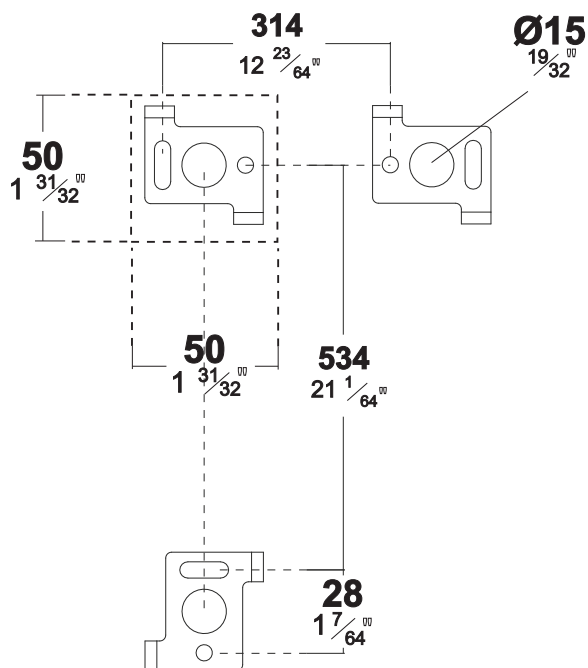

Punti di fissaggio staffa /
Bracket fixing points

Codice / Code **9280/120**

Tipo / Type **Plafoniera / Ceiling lamp**

Dimensioni / Dimensions

L 120x90 - H 36 cm
W 47.24x35.43 - H 14.17 in

Peso e Volume / Weight and Volume

51,50 kg / 113.5 lb

0,499 m³ / 17.622 ft³

Per la legenda dei simboli visitare il sito .
For the symbols key visit the website.
Pour la clé des symboles visitez le site Web.
Für die Zeichenerklärung Besuchen Sie die Website.
Para la clave de los símbolos visitar la página web.
Чтобы найти ключ к символам - посетите сайт .