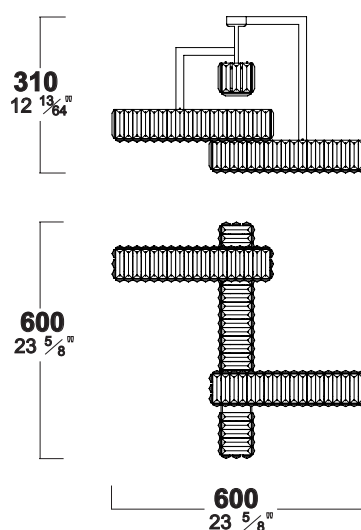

Punti di fissaggio staffa /
Bracket fixing points

Codice / Code **9280/70**

Tipo / Type **Plafoniera / Ceiling lamp**

Dimensioni / Dimensions

L 60x60 - H 31 cm
W 23.62x23.62 - H 12.20 in

Peso e Volume / Weight and Volume

12,00 kg / 26.46 lb

0,170 m³ / 6.003 ft³

Per la legenda dei simboli visitare il sito .
For the symbols key visit the website.
Pour la clé des symboles visitez le site Web.
Für die Zeichenerklärung Besuchen Sie die Website.
Para la clave de los símbolos visitar la página web.
Чтобы найти ключ к символам - посетите сайт .