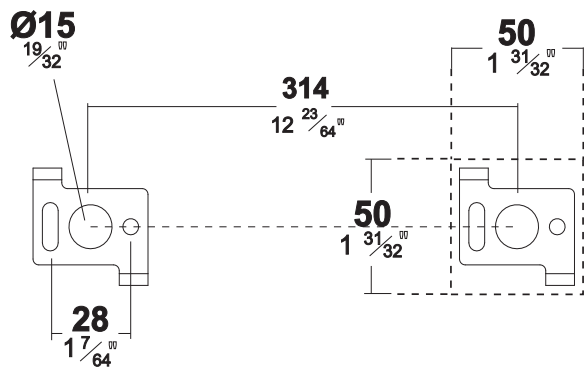

Punti di fissaggio staffa /
Bracket fixing points

Codice / Code **9280/70**

Tipo / Type **Plafoniera / Ceiling lamp**

Dimensioni / Dimensions

L 60x60 - H 31 cm
W 23.62x23.62 - H 12.20 in

Peso e Volume / Weight and Volume

12,00 kg / 26.46 lb

0,170 m³ / 6.003 ft³

Per la legenda dei simboli visitare il sito .
For the symbols key visit the website.
Pour la clé des symboles visitez le site Web.
Für die Zeichenerklärung Besuchen Sie die Website.
Para la clave de los símbolos visitar la página web.
Чтобы найти ключ к символам - посетите сайт .