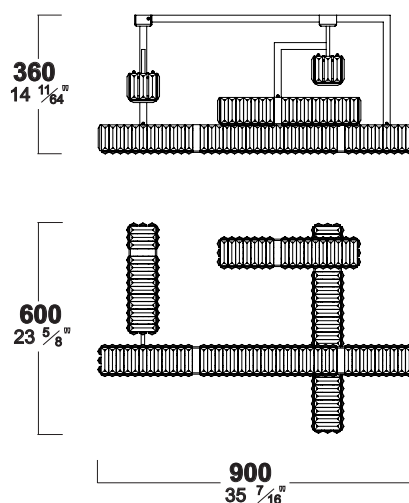

Punti di fissaggio staffa /
Bracket fixing points

Codice / Code **9280/60**

Tipo / Type **Plafoniera / Ceiling lamp**

Dimensioni / Dimensions

L 60x90 - H 36 cm
W 23.62x35.43 - H 14.17 in

Peso e Volume / Weight and Volume

23,00 kg / 50.71 lb

0,672 m³ / 23.731 ft³

Per la legenda dei simboli visitare il sito .
For the symbols key visit the website.
Pour la clé des symboles visitez le site Web.
Für die Zeichenerklärung Besuchen Sie die Website.
Para la clave de los símbolos visitar la página web.
Чтобы найти ключ к символам - посетите сайт .