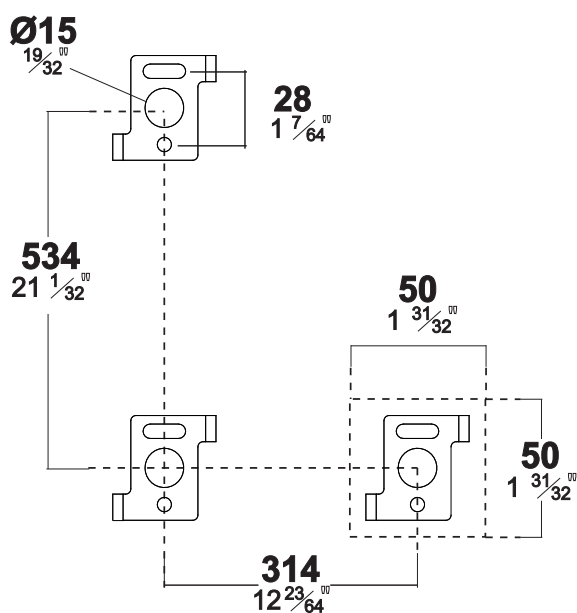

Cristallo al piombo 30% / Lead Crystal 30%

Tipo di luce / Light Source

LED 57.4 Watt - 230 V

4060 lumen - 3000°K

Un cristallo che racchiude la luce, la avvolge e la trasmette amplificata in tutta la sua luminosa bellezza, una luce scomposta in scintille con i colori dell'arcobaleno, una gioia per gli occhi che possono godere di questa piacevole visione; La possibilità di creare con fantasia e personalità propri e spettacolari percorsi di luce è quanto offrono le proposte della linea New York. /

Punti di fissaggio staffa /
Bracket fixing points

Codice / Code **9280/60**

Tipo / Type **Plafoniera / Ceiling lamp**

Dimensioni / Dimensions

L 60x90 - H 36 cm
W 23.62x35.43 - H 14.17 in

Peso e Volume / Weight and Volume

23,00 kg / 50.71 lb

0,672 m³ / 23.731 ft³

Per la legenda dei simboli visitare il sito .
For the symbols key visit the website.
Pour la clé des symboles visitez le site Web.
Für die Zeichenerklärung Besuchen Sie die Website.
Para la clave de los símbolos visitar la página web.
Чтобы найти ключ к символам - посетите сайт .